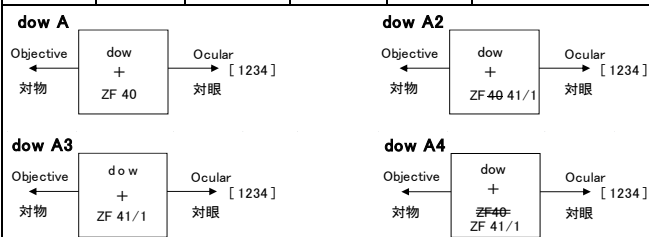

メーカーコード Manufacturer Code	シリアル ナンバー Serial # 1st digit is anonymous	型名 Designation	レンズ構成 Lens System 1:ZF41TypeI 2:ZF41TypeII 3:ZF41/1	グリース記号 Lubricant Marks	シリアルNo 位置 Serial # Location	備考 (その他マーキング) Remarks (Other Markings)	刻印タイプ Markings Type	マウント Mount					
								小銃 メーカー Rifle Maker	銃 シリアルNo Rifle # on Mount Arm	固定金具 上 Ring Top	固定金具 側面 Ring Side	マウント上の duv (214の上下) duv on Mount above/belo w above	平型 ローラー Flat Roller
	5860	ZF40-41/1	3	Blue+	ocular		dow A2		No	No	No		
	5950	ZF40-41/1	3	+	ocular		dow A2						
	6267	ZF40-41/1	3	Blue+	ocular		dow A2						
	6420	ZF40-41/1	3	+	ocular		dow A2	byf	34045				
	6589	ZF40-41/1	3	+	ocular		dow A2	byf	15853 E	53			
	6690	ZF40-41/1	3	+	ocular		dow A2		No			above	
	6767	ZF40-41/1	3	+	ocular		dow A2		9461 A		No		above
	6819	ZF40-41/1	3	+	ocular		dow A2		7199 A	99			above
	6910	ZF40-41/1	3	Blue+	ocular		dow A2		407 A	07			below
	7011	ZF40-41/1	3	+	ocular		dow A2		-	-			-
	7310	ZF40-41/1	3	+	ocular		dow A2	byf	28815 F	15			
	7340	ZF40-41/1	3	+	ocular		dow A2	byf 44	28279				above
	7611	ZF40-41/1	3	Blue+	ocular		dow A2		No	No			above
	7732	ZF40-41/1	3	Blue+	ocular		dow A2	byf	28182				above
	7745	ZF40-41/1	3	Blue+	ocular		dow A2		7849 E				above
	7928	ZF40-41/1	2	+	ocular		dow A2	byf	47764 E	64	No		above
	8265	ZF40-41/1	3	Blue+	ocular		dow A2						No
	8330	ZF40-41/1	3	+	ocular		dow A2		-	-			-
	8501	ZF40-41/1	3	Blue+	ocular		dow A2		No				-
	8532	ZF40-41/1	3	+	ocular		dow A2		3101 E	01			above
	8610	ZF40-41/1	3	Blue+	ocular		dow A2						above
	8823	ZF40-41/1	3	+	ocular	27-1079J2 (rain shield)	dow A2						
	9173	ZF40-41/1	3	Blue+	ocular		dow A2		2644 E	44	No		above
	9330	ZF40-41/1	3	Blue+	ocular		dow A2		No	No	No		above
	9900	ZF40-41/1	3	Blue+	ocular		dow A2		No				above
	10360	ZF40-41/1	3	Blue+	ocular		dow A2						
	10391	ZF40-41/1	3	Blue+	ocular		dow A2						
	11424	ZF40-41/1	3	+	ocular		dow A2						
	11714	ZF40-41/1	3	Blue+	ocular		dow A2			No			above
	11740	ZF40-41/1	3	Blue+	ocular		dow A2		No	No			above
	12513	ZF41/1	3	+	ocular		dow A3		7185 A	85	No		above
	13137	ZF40-41/1	3	+	ocular		dow A2						
	13147	ZF40-41/1	3	+	ocular		dow A2						
	13200	ZF41/1	3	+	ocular		dow A3						
	13730	ZF41/1	3	Blue+	ocular		dow A3						
	13790	ZF40	3	+	ocular		dow A						
	14200	ZF40-41/1	3	+	ocular		dow A	byf	36783				
	14520	ZF40-41/1	3	Blue+	ocular		dow A3						
	14790	ZF40-41/1	3	+	ocular		dow A2	byf	28029 F				
	14900	ZF41/1	3	Blue+	ocular	27-1079J2 (rain shield)	dow A3		7743				
	15130	ZF41/1	3	+	ocular		dow A3						
	15401	ZF40-41/1	3	Blue+	ocular		dow A2		No	No			above
	15520	ZF41/1	3	Blue+	ocular		dow A3						
	15598	ZF40-41/1	3	Blue+	ocular		dow A2						
	15600	ZF40-41/1	3	Blue+	ocular		dow A2		No	No			above
	15658	ZF41/1	3	Blue+	ocular		dow A3		9067 I	67			above
	16011	ZF40-41/1	3	+	ocular		dow A2		No	No			above
	16277	ZF41/1	3	+	ocular		dow A3						
	16341	ZF41/1	3	Blue+	ocular		dow A3						
	16422	ZF40-41/1	3	+	ocular		dow A2	byf	44908 K	No			above
		ZF41/1	3	+	(ocular)		dow A3