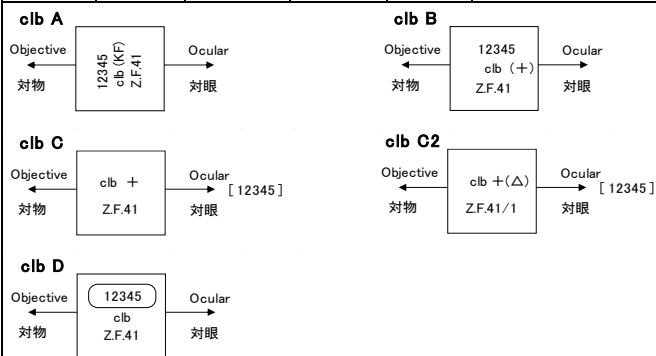

メーカーコード Manufacturer Code	シリアル ナンバー Serial #	型式名 Designation	レンズ構成 Lens System 1: Type 1 2: Type 2 3: Type 3	グリース記号 Lubricant Marks	シリアルNo 位置 Serial # Location	備考 (その他マーキング) Remarks (Other Markings)	刻印タイプ Markings Type	マウント Mount					マウント上の duv (214の上下) duv on Mount above/belo w	平型 ローラー Flat Roller	
								小銃 メーカー Rifle Maker	銃 シリアルNo Rifle # on Mount Arm	固定金具 上 Ring Top	固定金具 側面 Ring Side	固定金具 上 Ring Top			固定金具 側面 Ring Side
	60842	ZF41	1	+	ocular		clb C		6218 D	18	1128		No		
	60844	ZF41	1	+	ocular		clb C		5469	89		below			
	60936	ZF41	1												
	61050	ZF41	1	+	ocular		clb C		3512 A	12					
		ZF41	1	+	ocular		clb C		1747 A	47		above			
	61100	ZF41	1	+			byf	28815 F	15						
	61538	ZF41	1		centre		clb B								
	61760	ZF41	1	+	ocular		clb C								
	66082	ZF41	1		centre		clb B								
		ZF41/1	3	+Δ	(ocular)		clb C2								
	71849	ZF41/1	3	+Δ			clb C2								

cxn	265	ZF	1	-	centre	Busch Rathenow / 1.5x1.3" (K)	cxn A						
	42957	ZF	1		centre	Busch Rathenow / 1.5x1.3" (K)	cxn A	8042 L	No	88	No	Yes	
	43251	ZF	1		centre	Busch Rathenow / 1.5x1.3" (K)	cxn A						
	43313	ZF	1	Blue O	centre	Busch Rathenow / 1.5x1.3" (K)	cxn A	2835					
	43770	ZF	1	K.F.	centre	1.5x1.3" (K)	cxn B	8800		890		Yes	
	43770	ZF	1	K.F.	centre	1.5x1.3" (K)	cxn B	6994 I					
	51165	ZF	1	K.F.	centre	1.5x1.3" (K)	cxn B	1165 G		142	No	Yes	
	51900	ZF	1	K.F.	centre	1.5x1.3" (K)	cxn B	8992 M		637			
	52170	ZF	1	K.F.	centre	1.5x1.3" (K)	cxn B	byf	35079 E	78			
	52230	ZF	1	K.F.	centre	1.5x1.3" (K)	cxn B						
	53293	ZF	1	K.F.	centre	1.5x1.3" (K)	cxn B						
	53730	ZF	1	K.F.	centre	1.5x1.3" (K)	cxn B	1469 L				Yes	
	53928	ZF	1	K.F.	centre	1.5x1.3" (K)	cxn B						
	54095	ZF	1	K.F. Δ	centre	1.5x1.3" (K)	cxn B	1195 L	85	561	below		
	54180	ZF	1	K.F.	centre	1.5x1.3" (K)	cxn B						
	54486	ZF	1	K.F.	centre	1.5x1.3" (K)	cxn B						
	54525	ZF	1	K.F.O	centre	1.5x1.3" (K)	cxn B						
	54700	ZF	1	K.F.O	centre	1.5x1.3" (K)	cxn B	4953 L	No		No	Yes	
	54828	ZF	1	K.F.O	centre	1.5x1.3" (K)	cxn B	6606 L		547	No	Yes	
	55017	ZF	1	K.F.	centre	1.5x1.3" (K)	cxn B						
		ZF	1	K.F.	centre	1.5x1.3" (K) / 150061 (Mount)	cxn B	247 A			No		
	56369	ZF41	1	K.F.	centre		cxn C						
	56380	ZF41	1	K.F.	centre		cxn C	4908		5			
	57360	ZF41	1	K.F.	centre		cxn C	1749 L	49				
	58193	ZF41	1	K.F.	centre		cxn C	6311		713	below		
	58309	ZF41	1	K.F.	centre		cxn C						
	59390	ZF41	1	K.F.	centre		cxn C	5175 M	No	297	No	Yes	
	59651	ZF40*-41	2	+Δ	ocular		cxn F2						
	60380	ZF41	1	K.F.	centre		cxn C						
	60445	ZF41	1	K.F.O	centre		cxn C	2921 L		281	No		
	69290	ZF41	1	K.F.	centre		cxn C	4444		767		Yes	
	69306	ZF41	1	K.F.	centre		cxn C	8116 L	16		below	Yes	
	69370	ZF41	1	K.F.	centre	150009 (Mount, Norwegian Sn#)	cxn C	3681 K	81		below		
		ZF41	1					4746					
	69478	ZF41	1	Blue O	centre		cxn D	3653 K		14	below		
	69570	ZF41	1	Blue O	centre		cxn D						
	69908	ZF41	1	Blue O	centre		cxn D	9275		469			
	69966	ZF41	1	Blue O	centre		cxn D						
	70498	ZF41	1	Blue O	centre		cxn D						
	71080	ZF41	1	O	centre		cxn D	9963					
	71370	ZF41	1	O	centre		cxn D						
	71430	ZF41	1	Blue O	centre		cxn D						
	71610	ZF41	1	O	centre		cxn D	4771		No		Yes	
	72094	ZF41	1	O	centre		cxn D	3431 F	31	No	above	Yes	
	72384	ZF41	1	O	centre		cxn D	byf	30023 K	23	No	above	
	72670	ZF41	1	Blue O	centre		cxn D	7998 M		67X		Yes	
	76030	ZF41	1	Blue O	centre		cxn D						
	77268	ZF41	1	Blue O	centre		cxn D						
	77430	ZF41	1	O	centre		cxn D						
	77449	ZF41	1	Blue O	centre		cxn D	9017 L	17	655	below	Yes	
	78131	ZF41	1	Blue O	centre		cxn D	4848 C		535	No		
	78521	ZF41	1	Blue O	centre		cxn D						
	78730	ZF41	1	O	centre		cxn D						
	78990	ZF41	1	O	centre		cxn D						
	79000	ZF41	1	O	centre		cxn D	2835 I	35			Yes	
	79100	ZF41	1	O	centre		cxn D						
	79172	ZF41	1	Blue O	centre		cxn D						
	81290	ZF41	1	O	centre		cxn D	856 A	56	522	below	Yes	
	82847	ZF41	1	Blue O	centre		cxn D	4257 L	57	88	below	Yes	
	82939	ZF41	1	O	centre		cxn D						
	83228	ZF41	1	Blue O	centre		cxn D	9140 A		111	No	Yes	
	83351	ZF41	1	O	centre		cxn D						
	83420	ZF41	1	O	centre		cxn D						
	83476	ZF41	1	O	centre		cxn D						
	83670	ZF41	1	O	centre		cxn D						
	86063	ZF41	1	White O	centre		cxn D						
	86635	ZF41	1	O	centre		cxn D						
	87340	ZF41	1	Blue O	centre		cxn D	byf	22354	54			
	87784	ZF41	1	O	centre		cxn D	359	59	710	below	No	
	87870	ZF41	1	Blue O	centre		cxn D						
	88342	ZF41	1	Blue O	centre		cxn D						
	88456	ZF41	1	Blue O	centre		cxn D	1311 A	11	753	below	No	
	89448	ZF41	1	Blue O	centre		cxn D						
	89683	ZF41	1	Blue O	centre		cxn D